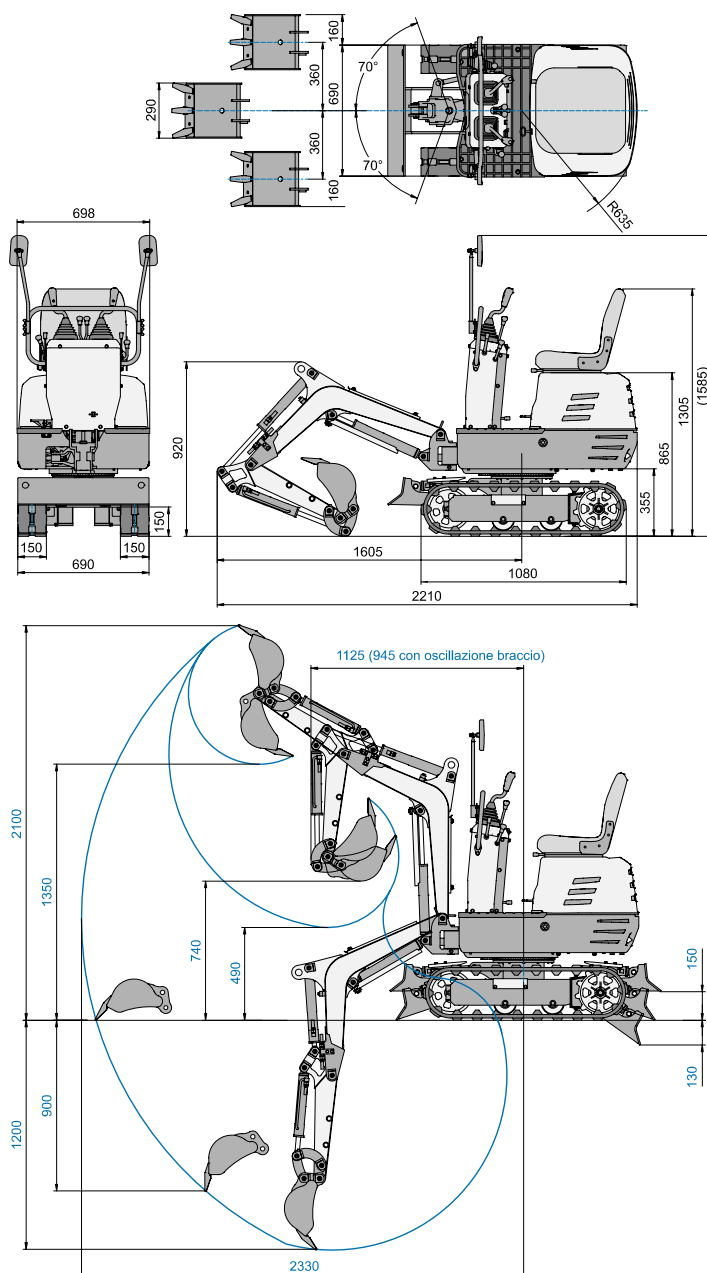

Info e  
preventivi

+39 335 6681759

+39 333 7427058

Solo 69 cm  
di larghezza!

Mini Escavatore  
MEX600

Noleggialo da noi  
per soli 50€ al giorno

## Info e preventivi

**+39 335 6681759**

**+39 333 7427058**

Peso operativo	562 kg
Capacità della benna	0,011m <sup>3</sup>
Larghezza della benna	290 mm
Forza di scavo (braccio)	4.75 kN (485 kgf)
Forza di scavo (benna)	8 kN (815 kgf)
Motore	306cc, Gas
Avviamento	Avviamento a chiave, accensione e spegnimento
Velocità di marcia	2,1 km/h
Forza di trazione	4,36 kN
Velocità di oscillazione	7,5 rpm
Graduabilità	25°
Pressione di contatto con il suolo	26,6 kPa (0,27 kgf/cm <sup>2</sup> )
Oscillazione del braccio	Sx 70°/DX 70°
Tipologia movimento	Cingolo in gomma
Larghezza cingolo	150 mm
Capacità della pompa	2x9/min
Serbatoio idraulico	9 L
Freno di stazionamento	Tipo di blocco idraulico